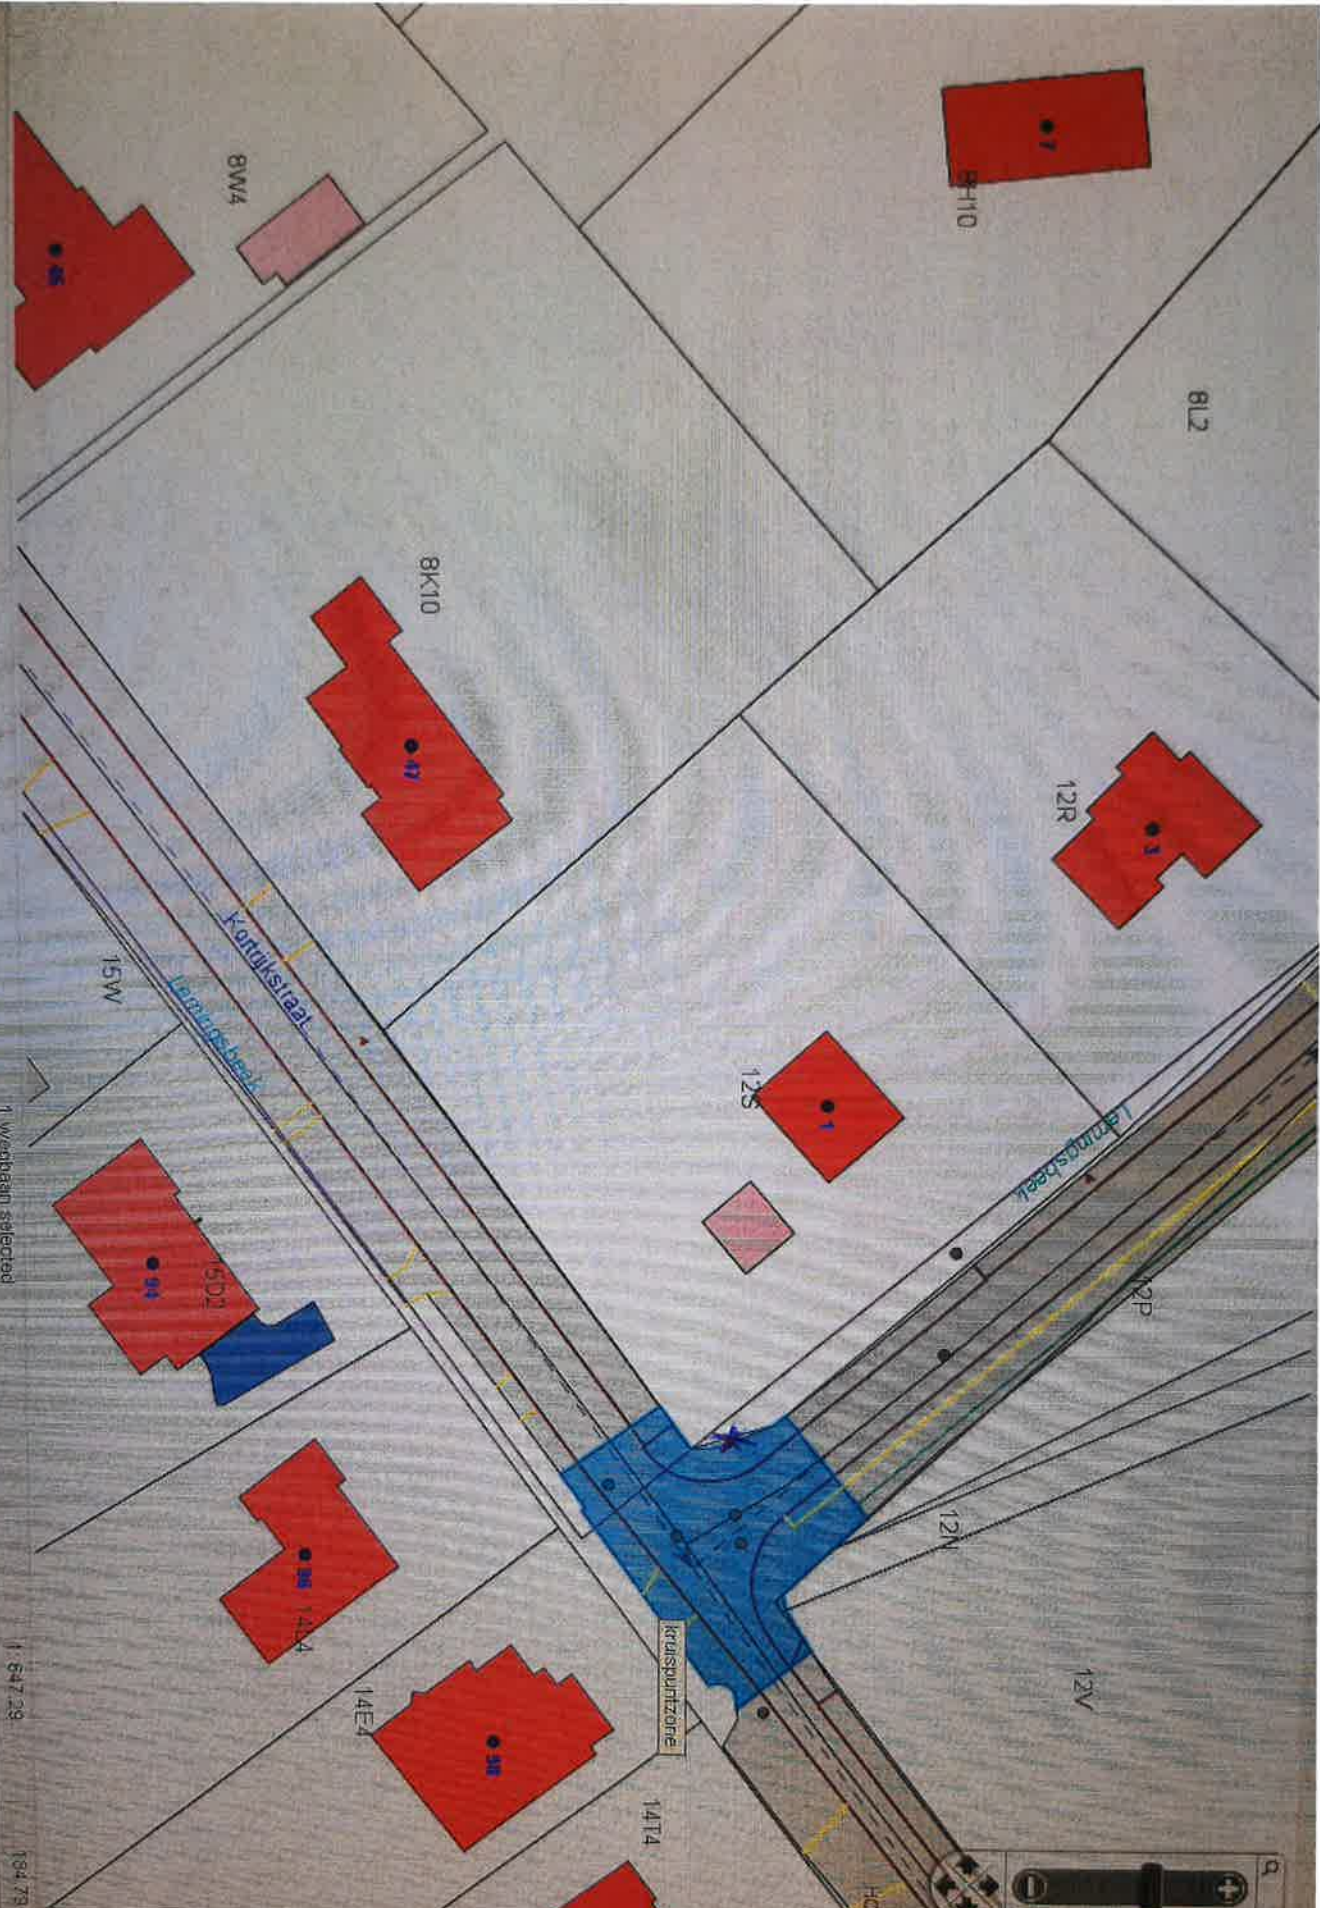

Control stem 2125

**Zoek Administrat**

Kalaster

Postcode

Kies afdeling en sectie

Kies afdeling en sectie

Stambnr

Ligging

Wijk invoer

Kaart

Eigenaar

Naam

Adres

1:847,29

184,79 x 119,20 (m)