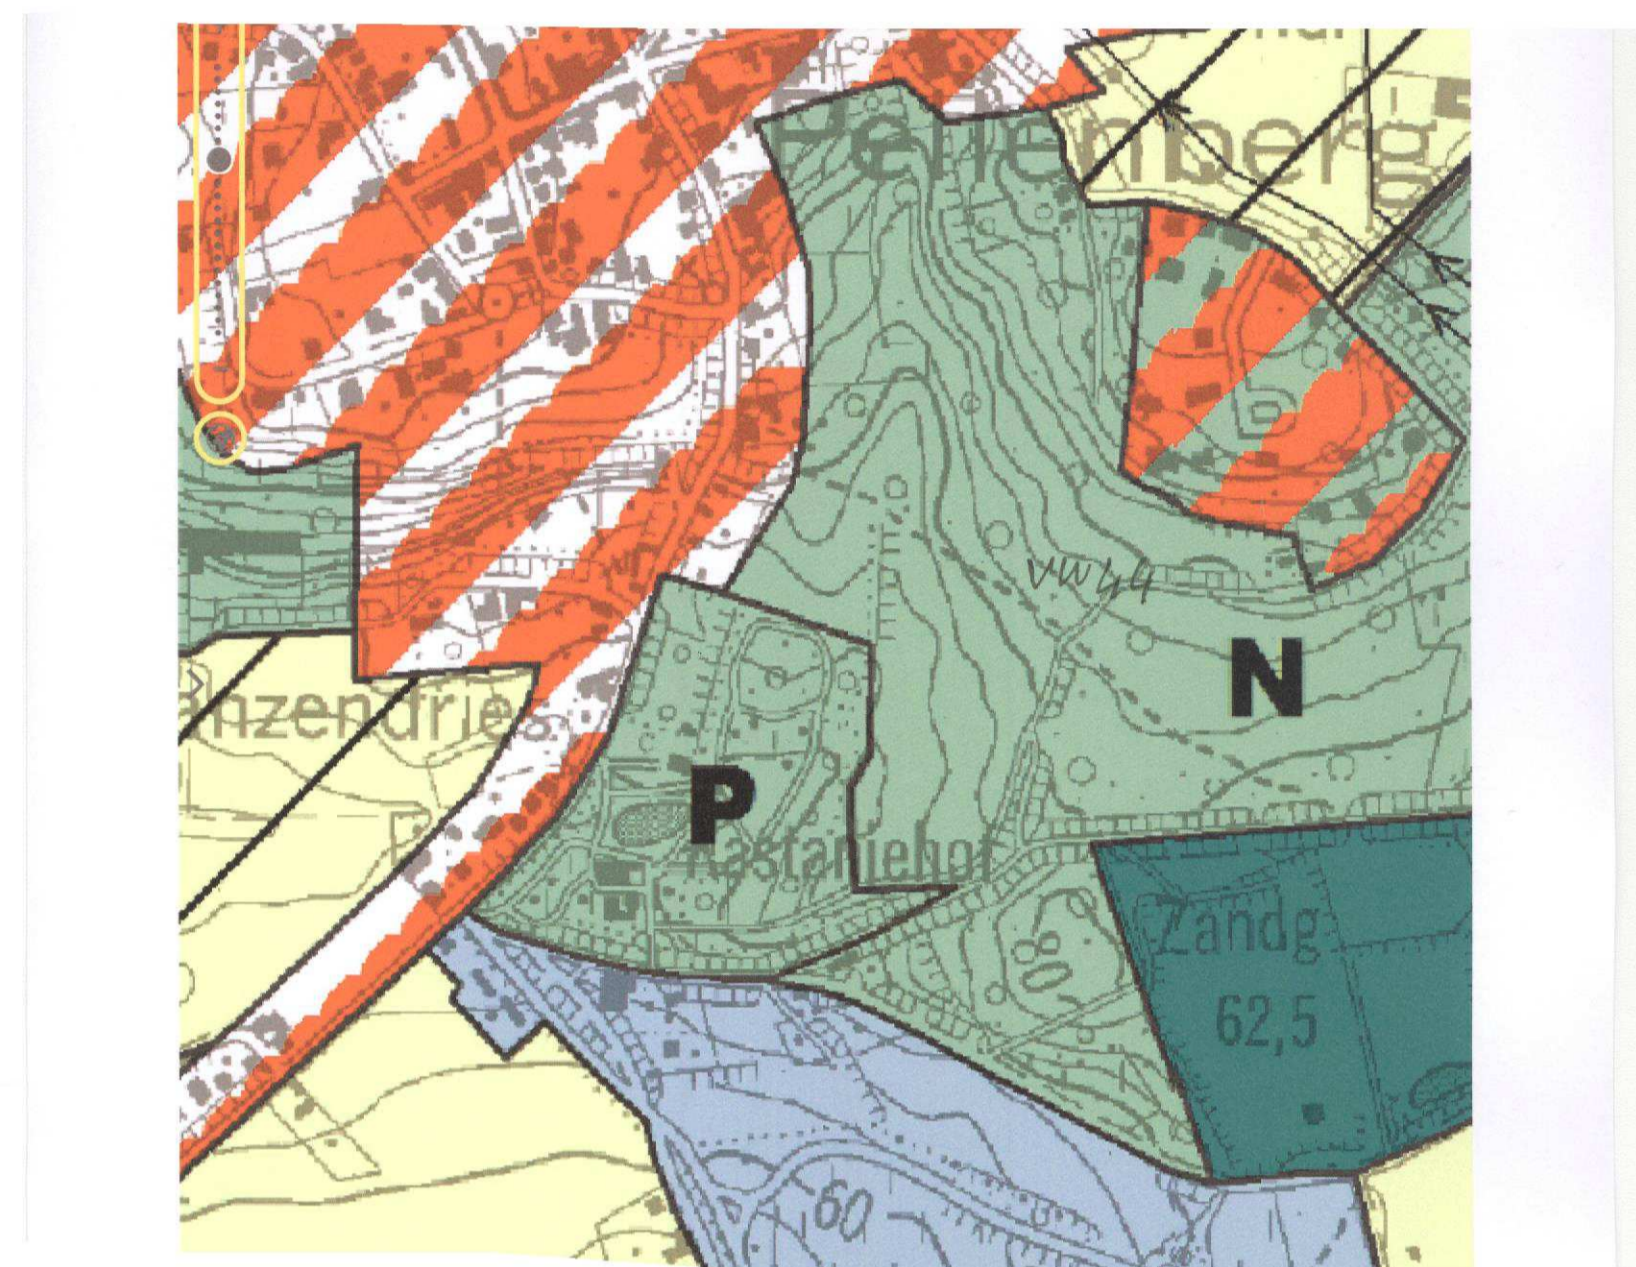

Lubbeek 3^e Afdeling, Sectie D, nrs : 45/h, 49.

Uittreksel kadasterplan Schaal: 1/2500

Uittreksel Stafkaart Schaal: 1/10.000

Bestaande toestand

Uittreksel Gewestplan Schaal: 1/5.000

Toekomstige toestand Schaal: 1/2500

Uittreksel Atlas der buurtwegen detailplan nr 5