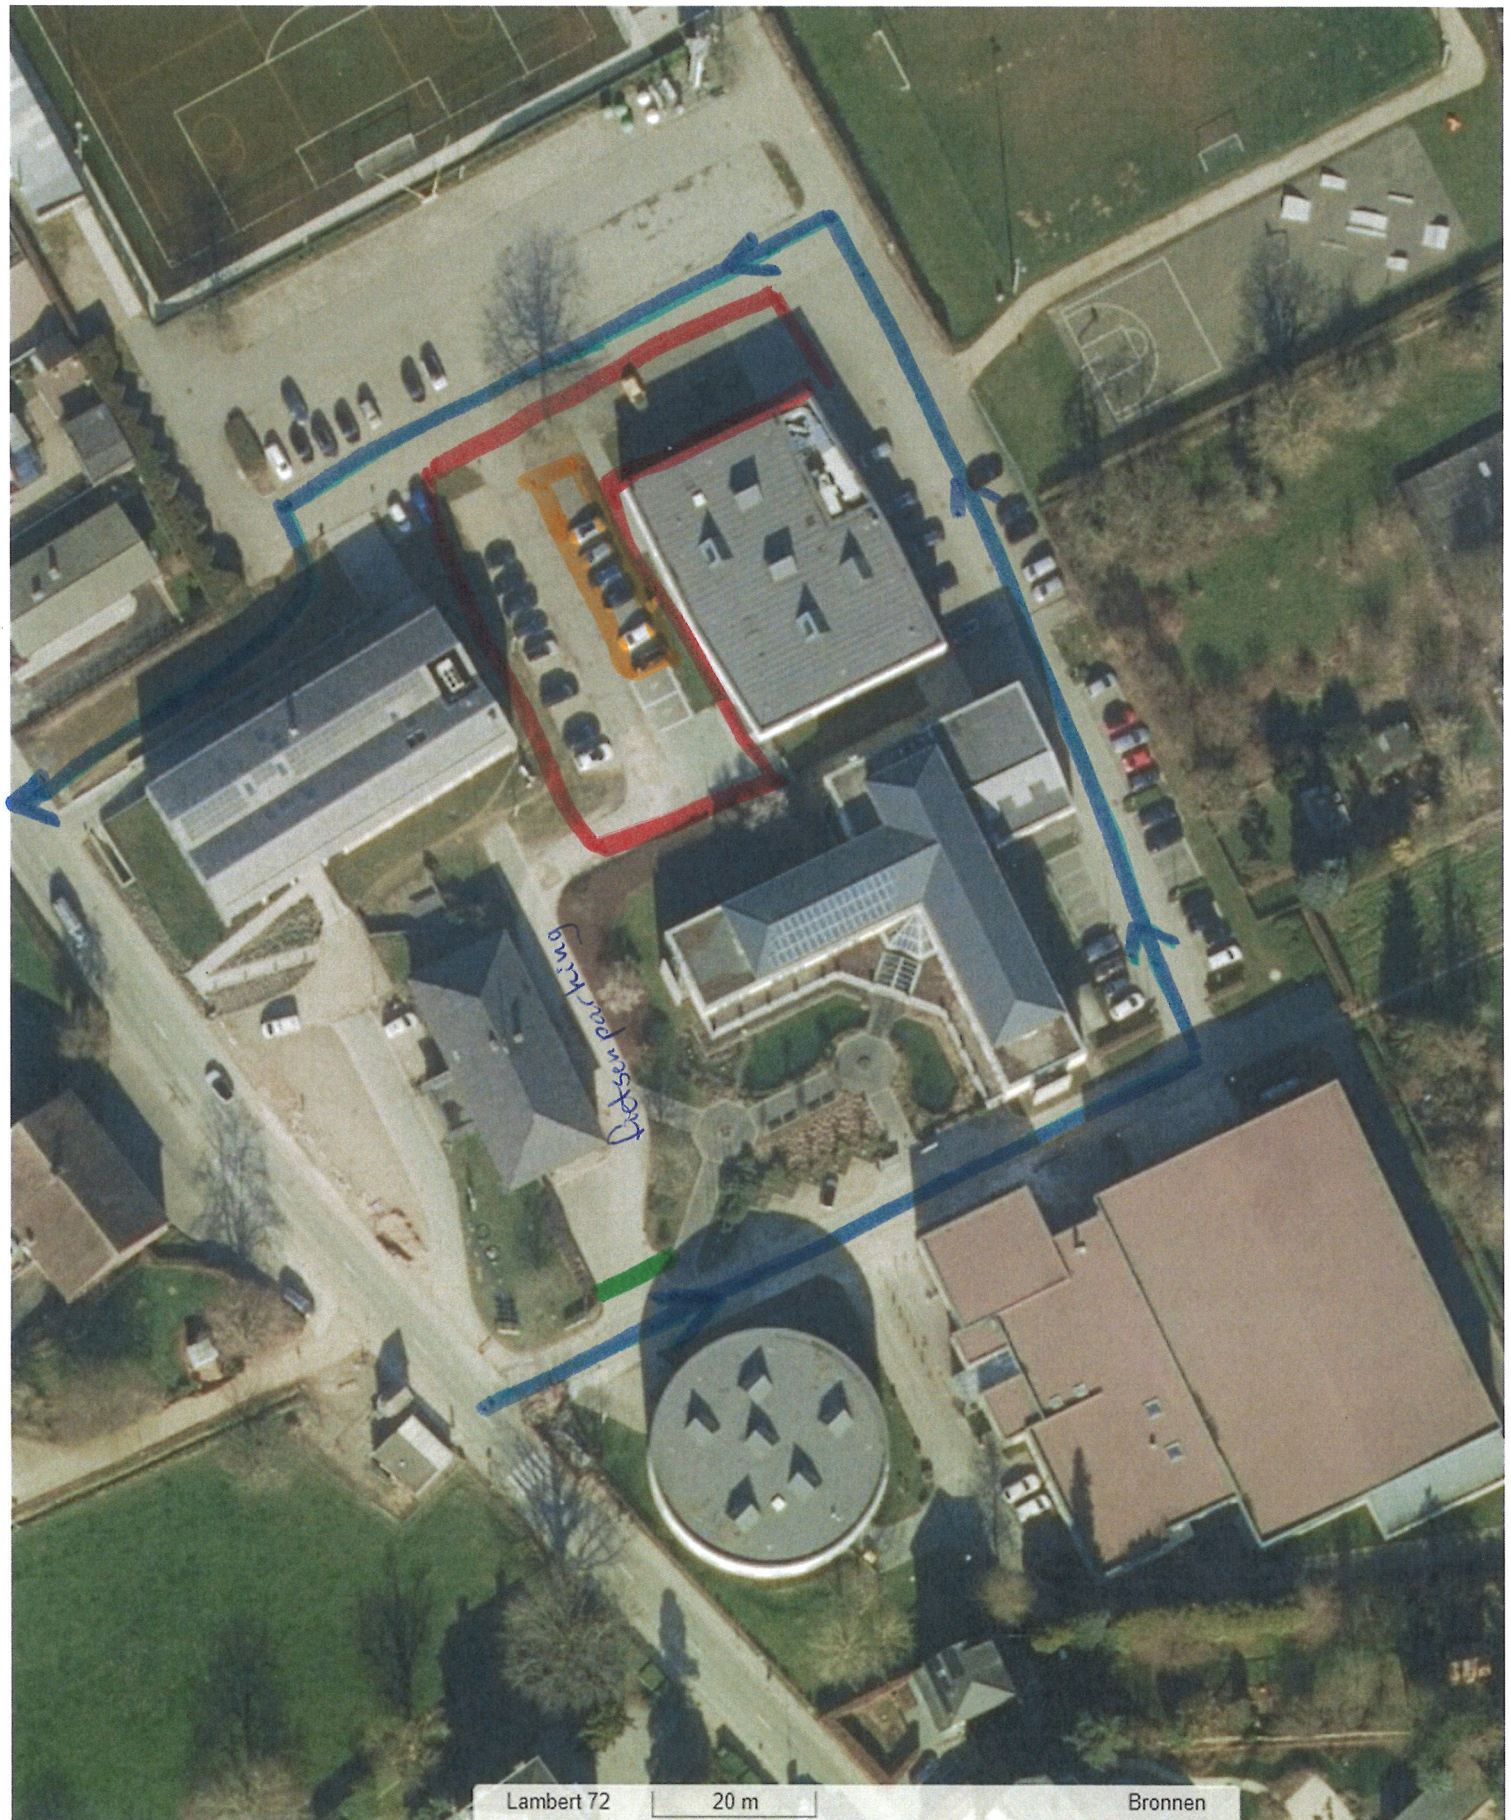

verkeer  
parkeerwoud 19/11 - 22/11

voetgangerszone  
afsluiting waar  
fietsers langskomen

Lambert 72

20 m

Bronnen